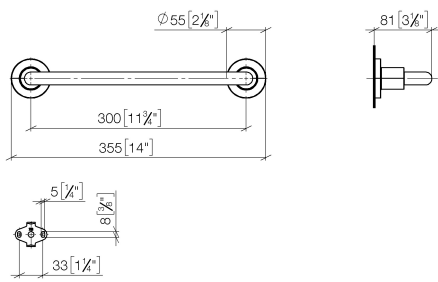

83 030 892

- interasse 300 mm
- larghezza 355mm
- altezza 55 mm
- rosetta Ø 55 mm
- sporgenza 80 mm

	Cromato	83 030 892-00
	Platinato spazzolato	83 030 892-06
	Platinato	83 030 892-08
	Dark Chrome	83 030 892-19
	Ottone spazzolato (Oro 23k)	83 030 892-28
	Nero opaco	83 030 892-33
	Champagne spazzolato (Oro 22k)	83 030 892-46
	Champagne (Oro 22k)	83 030 892-47
	Cromo spazzolato	83 030 892-93
	Dark Platinum spazzolato	83 030 892-99

83 030 892

mm [inches]

Certificati

TÜV_B0358530023_ TÜV_B0358530023_

Dt. EN.

83 030 892

Parts for other finishes can be found here: Platinato spazzolato

Elenco delle parti di ricambio

N.	Codice articolo	Denominazione	Quantità necessaria	Tempo di produzione
1	05 28 22 587 00-00	sostegno	1	10
2	08 17 89 505-00	sostegno	2	10
3	04 31 11 113 00 90	perno	2	2
4	09 30 11 046 90	rondella	2	2
5	09 30 30 071 90	vite	2	2
6	05 17 20 739 00 90	set di fissaggio	2	2