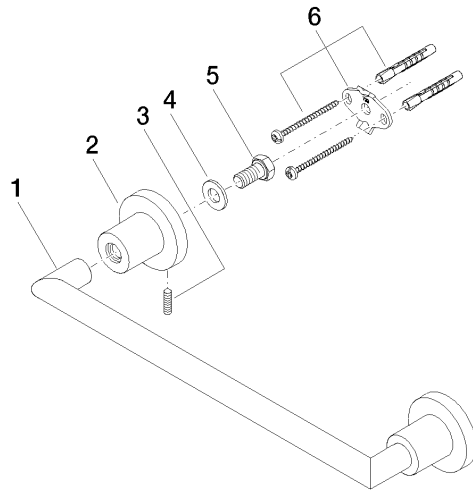

83 030 892

- interasse 300 mm
- larghezza 355mm
- altezza 55 mm
- rosetta Ø 55 mm
- sporgenza 80 mm

	Cromato	83 030 892-00
	Platinato spazzolato	83 030 892-06
	Platinato	83 030 892-08
	Dark Chrome	83 030 892-19
	Ottone spazzolato (Oro 23k)	83 030 892-28
	Nero opaco	83 030 892-33
	Champagne spazzolato (Oro 22k)	83 030 892-46
	Champagne (Oro 22k)	83 030 892-47
	Cromo spazzolato	83 030 892-93
	Dark Platinum spazzolato	83 030 892-99

83 030 892

mm [inches]

Certificati

TÜV_B0358530023_ TÜV_B0358530023_

Dt. EN.

83 030 892

Parts for other finishes can be found here: Platinato spazzolato

Elenco delle parti di ricambio

N.	Codice articolo	Denominazione	Quantità necessaria	Tempo di produzione
1	05 28 22 587 00-00	sostegno	1	10
2	08 17 89 505-00	sostegno	2	10
3	04 31 11 113 00 90	perno	2	2
4	09 30 11 046 90	rondella	2	2
5	09 30 30 071 90	vite	2	2
6	05 17 20 739 00 90	set di fissaggio	2	2